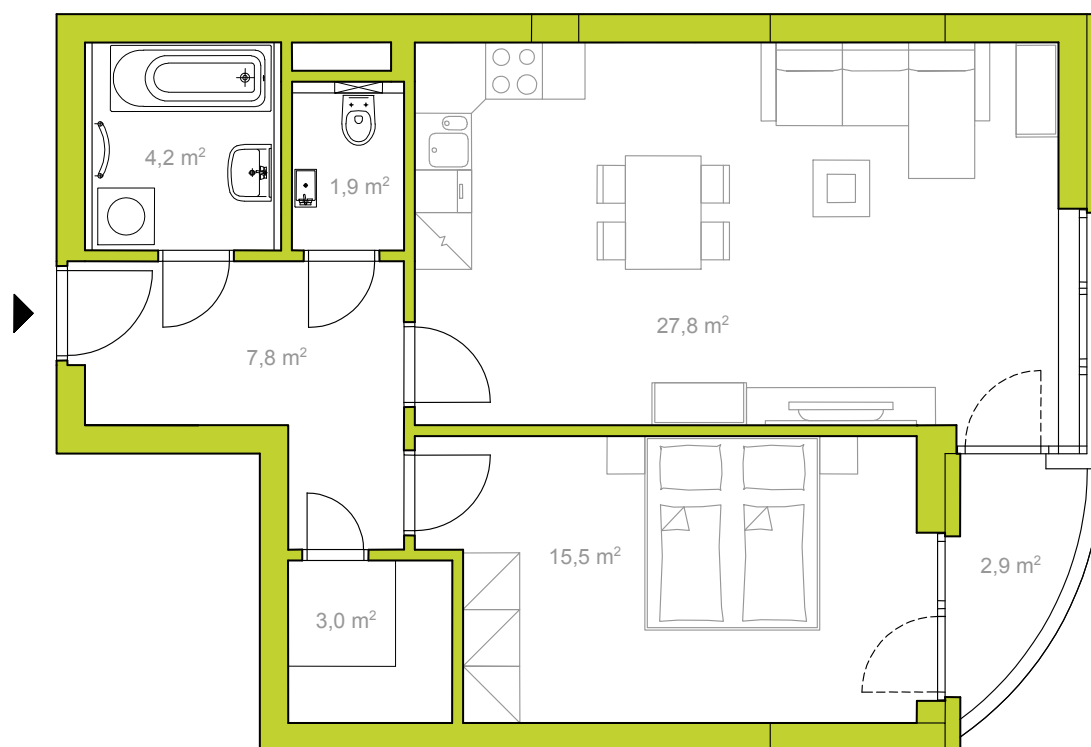

bydlení nad Prahou