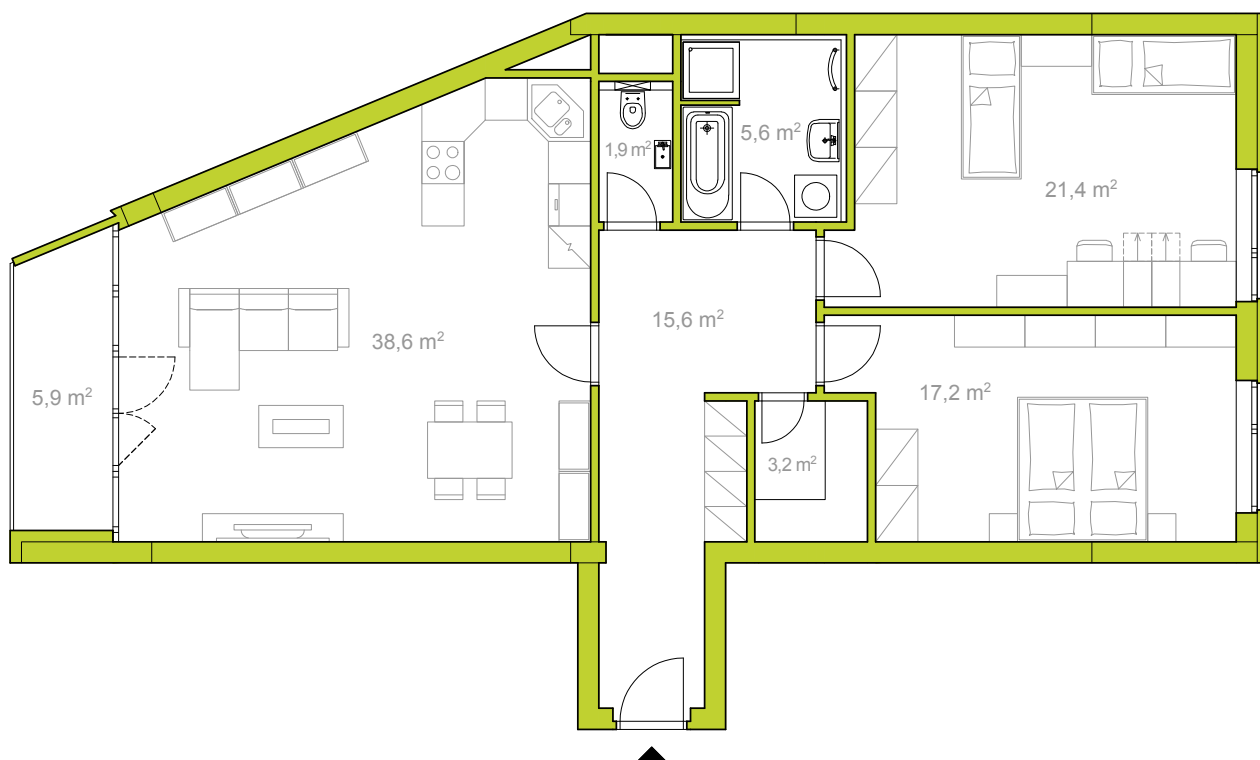

bydlení nad Prahou